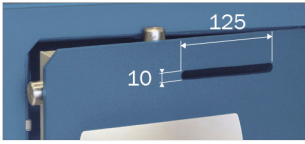

Buzón antipesca
Anti-fishing slot
Fente anti-pêche