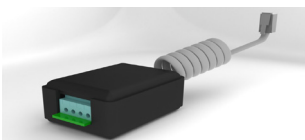

Kit interface alarma
Alarm interface kit
Kit interface alarme

Modelo
Model **11400**
Modèle

Modelo Model Modèle														
S801L	S801L	240	350	250	235	345	195	16	18	1	4	20	2	2
S802L	S802L	330	455	370	325	450	315	47	33	1	5	20	4	2
S803L	S803L	465	455	370	460	450	315	66	43	2	5	20	4	2
S802LL*	S802LL	330	455	370	325	450	315	47	33	1	5	20	4	2
S803LL*	S803LL	465	455	370	460	450	315	66	43	2	5	20	4	2