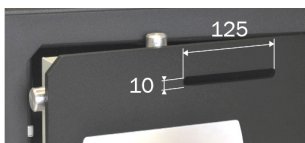

Buzón antipesca

Anti-fishing slot

Fente anti-pêche